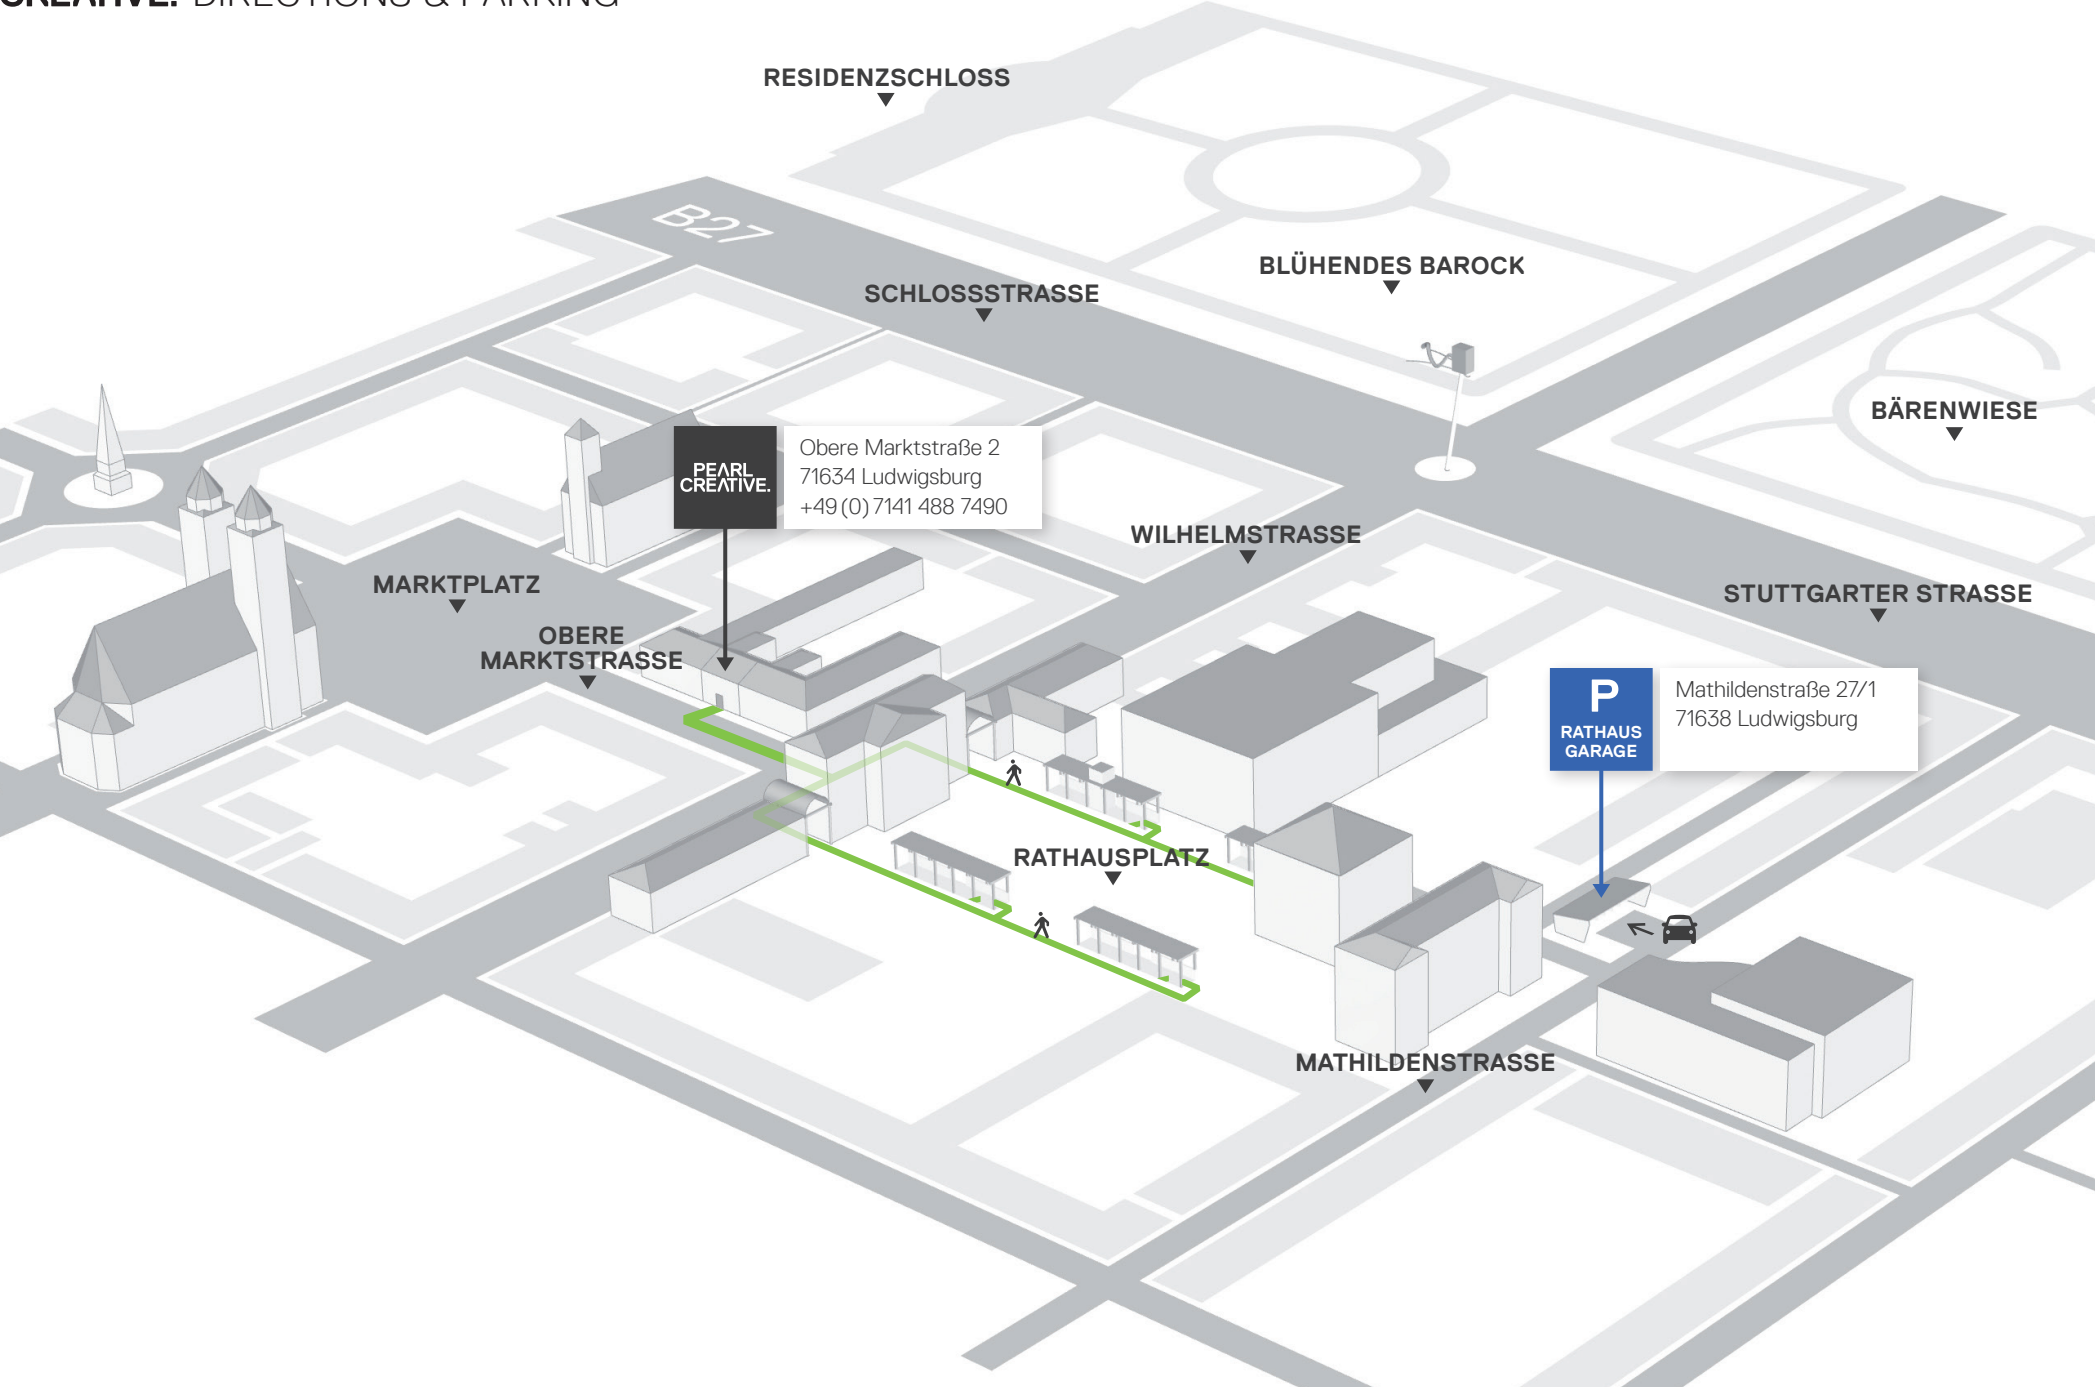

**PEARL  
CREATIVE.** DIRECTIONS & PARKING

RESIDENZSCHLOSS

B27

BLÜHENDES BAROCK

SCHLOSSSTRASSE

BÄRENWIESE

PEARL  
CREATIVE.

Obere Marktstraße 2  
71634 Ludwigsburg  
+49 (0) 7141 488 7490

WILHELMSTRASSE

MARKTPLATZ

OBERE  
MARKTSTRASSE

STUTTGARTER STRASSE

**P**  
RATHAUS  
GARAGE

Mathildenstraße 27/1  
71638 Ludwigsburg

RATHAUSPLATZ

MATHILDENSTRASSE